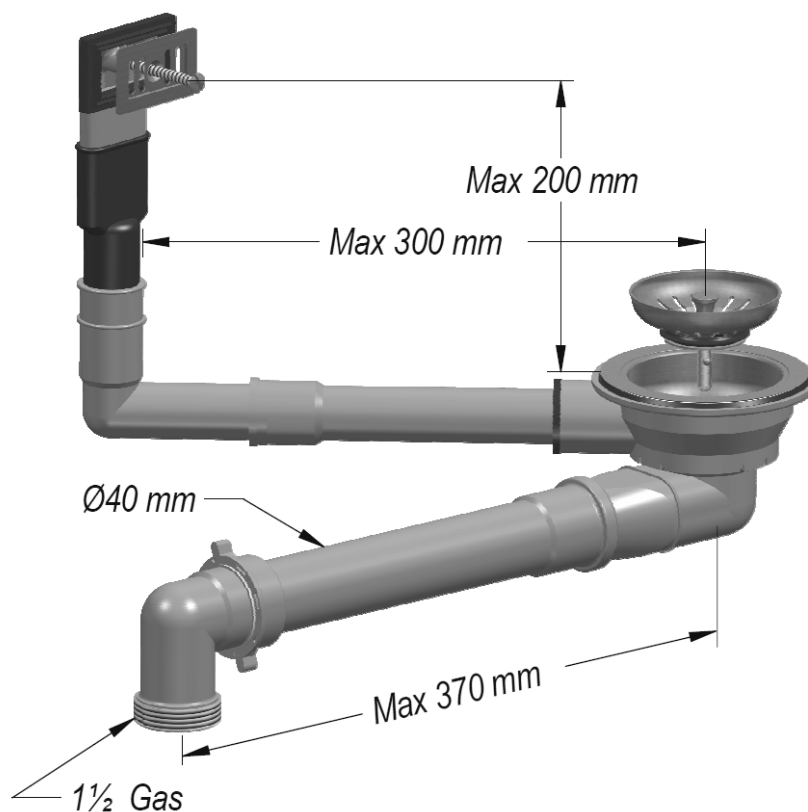

Technical Data Sheet	
Collection -	Ref 8045.--.25
Description Crépine cuisine 90 mm, tige manuel avec trop plein Keukenplug 90 mm, manuele trekker met overloop Kitchen stainer 90 mm, manual stem with overflow	

OVERFLOWS HOLES

DRAIN HOLE