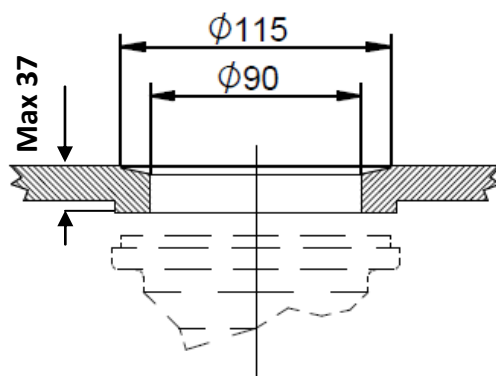

Technical Data Sheet	
Collection -	Ref 8045.--.25
Description Crépine cuisine 90 mm, tige manuel avec trop plein Keukenplug 90 mm, manuele trekker met overloop Kitchen stainer 90 mm, manual stem with overflow	

OVERFLOWS HOLES

DRAIN HOLE