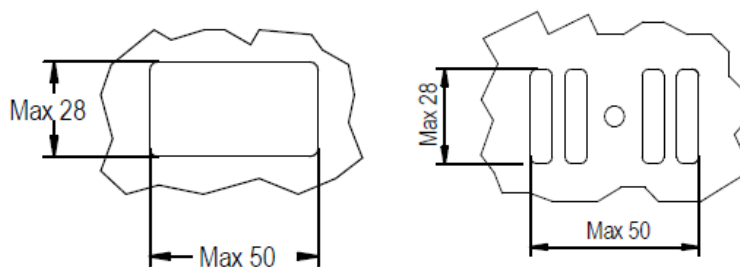

Technical Data Sheet	
Collection -	Ref 8045.--.25
Description Crépine cuisine 90 mm, tige manuel avec trop plein Keukenplug 90 mm, manuele trekker met overloop Kitchen stainer 90 mm, manual stem with overflow	

OVERFLOWS HOLES

DRAIN HOLE